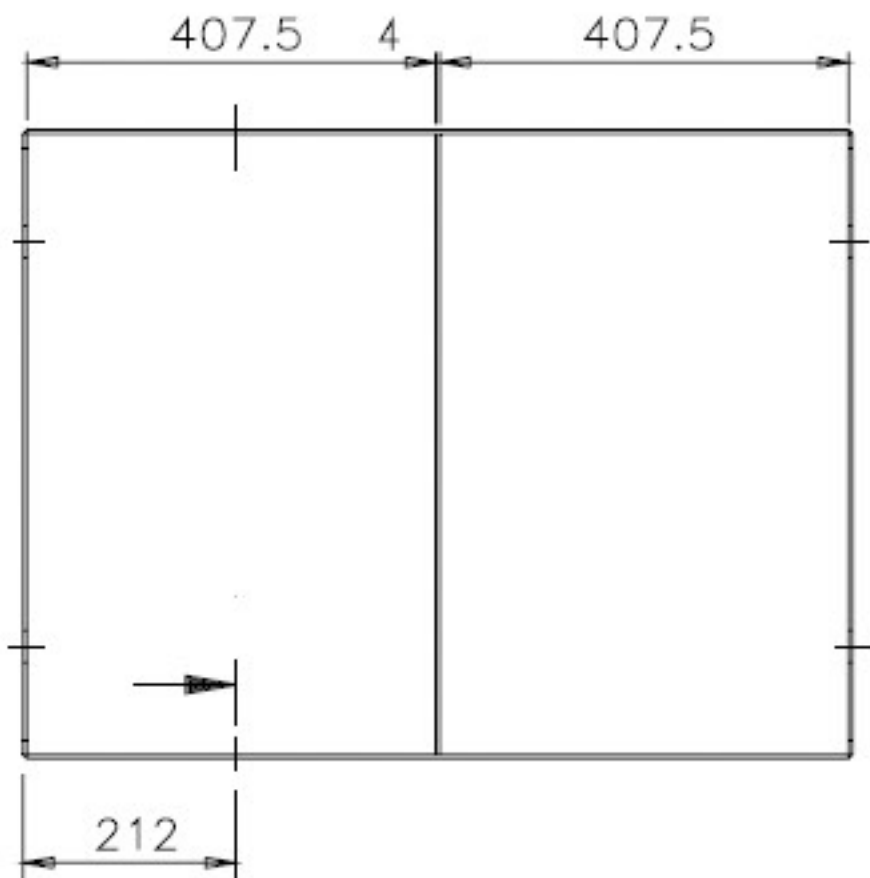

Trog 50017077

827x627x627mm

Gewicht 856kg +/- 5%