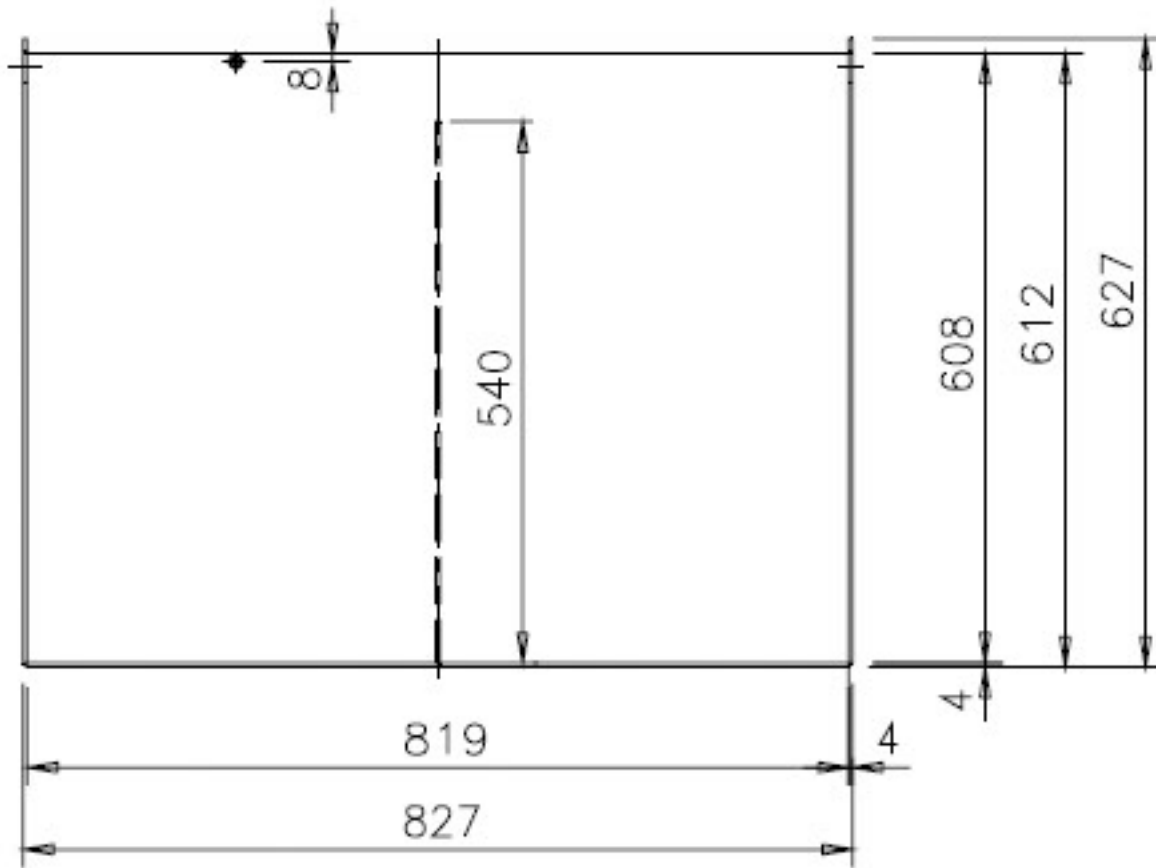

Trog 50017077

827x627x627mm

Gewicht 856kg +/- 5%