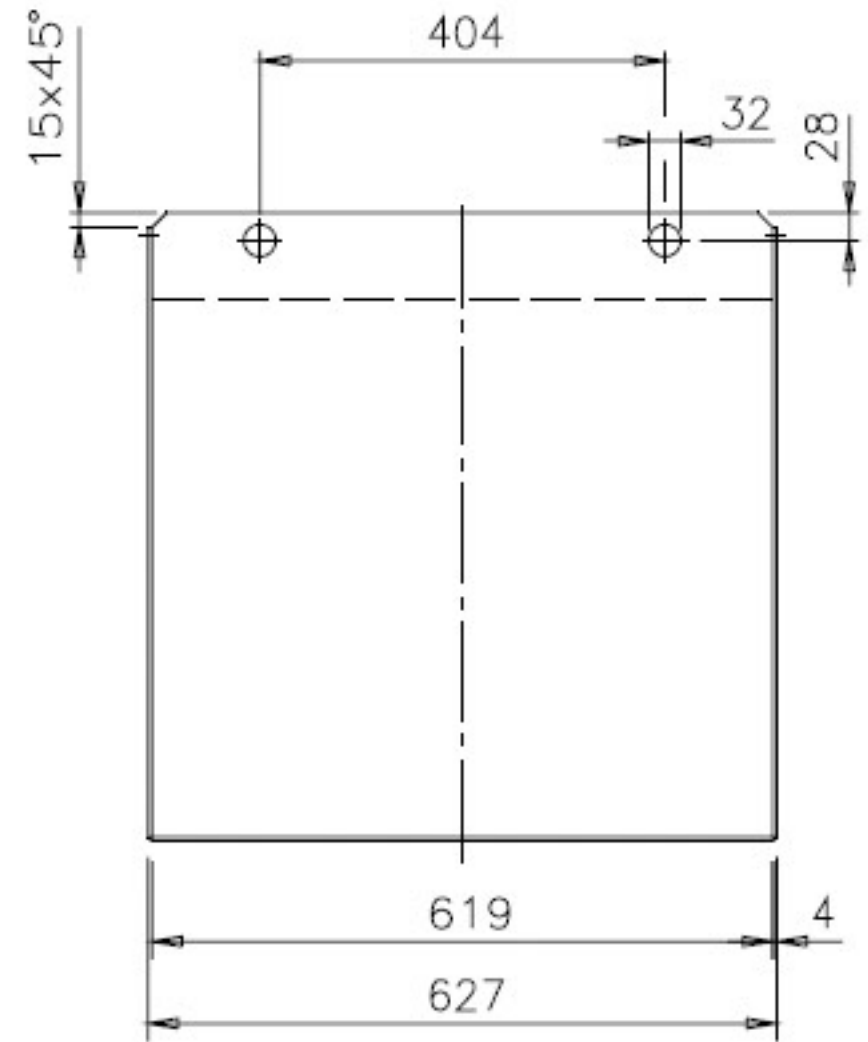

Trog 50017077

827x627x627mm

Gewicht 856kg +/- 5%